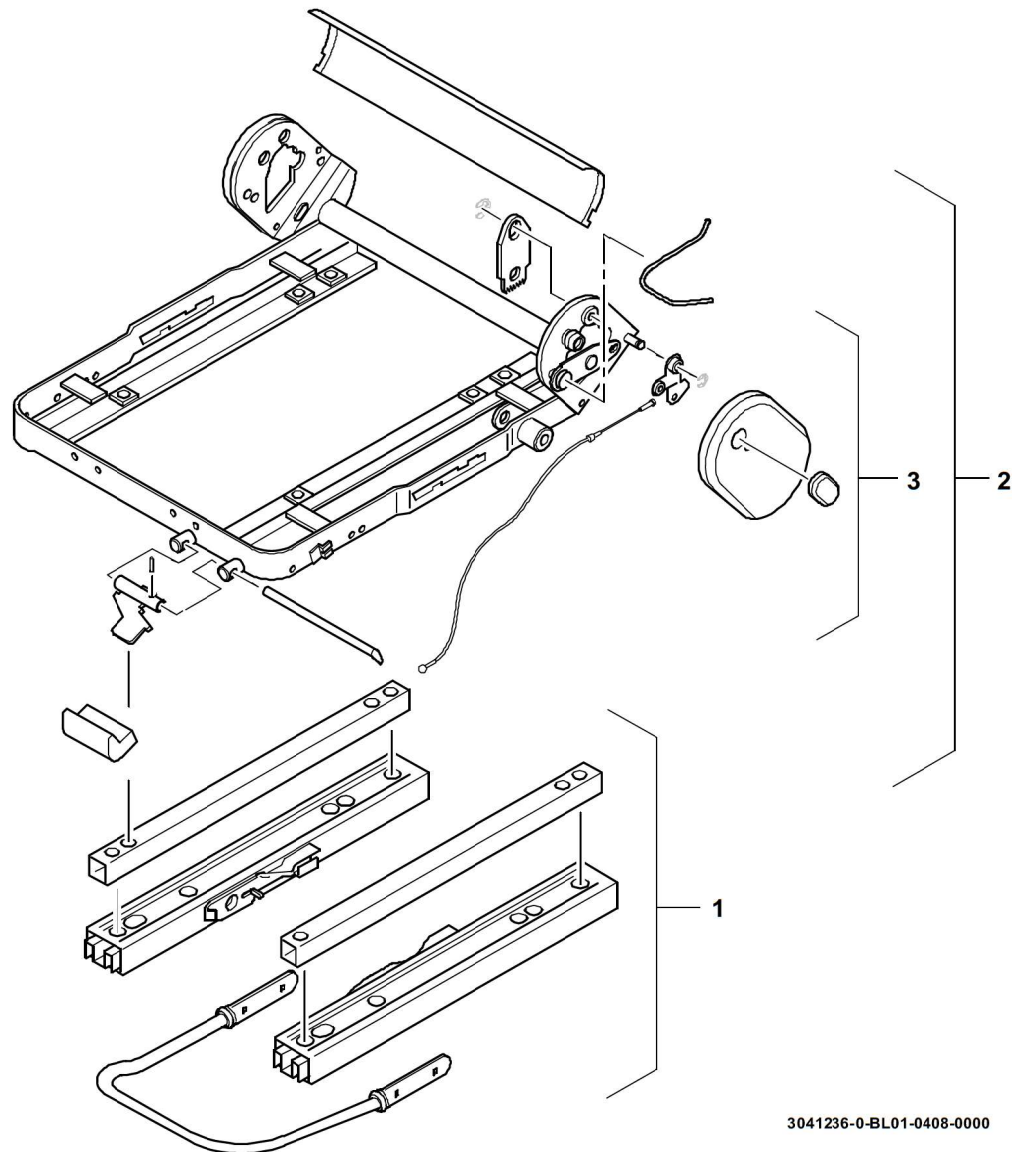

GROVE

SITZ
SEAT

BILDTAFEL
PICTORIAL DISPLAY

GMK 5220
BE 750
G 231

04.08

3041236-ETL #

1/1

3041236-0-BL01-0408-0000