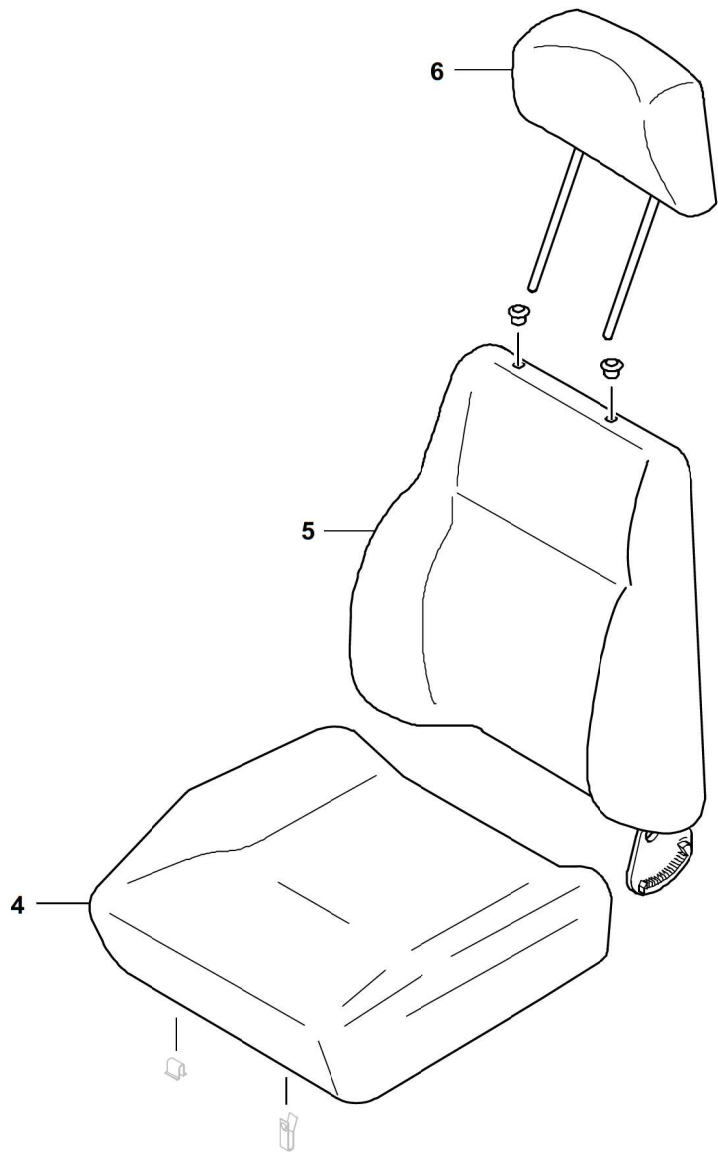

GROVE

SITZ
SEAT

BILDTAFEL
PICTORIAL DISPLAY

GMK 5220
BE 750
G 231

04.08

3041236-ETL #

1/1

3041236-0-BL01-0408-0000